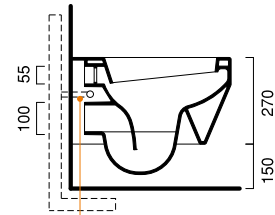

## 50

**Z 50**

bidet sospeso | wall-hung bidet | wand bidet  
**cod. BSV50**

**Z 50**

wc sospeso | wall-hung wc | wand wc  
**cod. VSV50**

coprivaso | seat cover | wc sitz  
**cod. SCST**

coprivaso | seat cover | wc sitz  
SOFT CLOSE  
**cod. SCSTS**

Bidet sospeso monoforo con fissaggio a scomparsa.  
Wc sospeso con fissaggio a scomparsa.  
Corredato di coprivaso anche in versione soft-close. Scarico 4,5 Lt.

Wall-hung bidet, 1 taphole. With concealed fixing system.  
Wall-hung WC with concealed fixing system.  
Toilet seat is also available in soft-close version. 4.5 litres flush.

Wand-Bidet Einloch, mit versteckter Befestigung.  
Wand-WC mit versteckter Befestigung und WC Sitz auch in Ausführung Soft-Close.  
Spülmenge 4,5 l.

FISSAGGIO SOLO SU BARRE M12  
TO BE FIXED EXCLUSIVELY ON M12 BARS  
BEFESTIGUNG NUR AUF STANGE M12