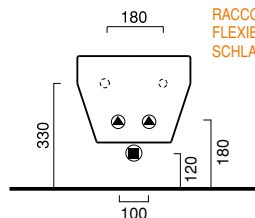

Wand-Bidet Einloch, mit versteckter Befestigung.  
Wand-WC mit versteckter Befestigung und WC Sitz auch in Ausführung Soft-Close.  
Spülmenge 4,5 l.

FISSAGGIO SOLO SU BARRE M12  
TO BE FIXED EXCLUSIVELY ON M12 BARS  
BEFESTIGUNG NUR AUF STANGE M12

FISSAGGIO SOLO SU BARRE M12  
TO BE FIXED EXCLUSIVELY ON M12 BARS  
BEFESTIGUNG NUR AUF STANGE M12

RACCORDI RIGIDI  
RIGID PIPES  
MESSINGRÖHREN

RACCORDI FLESSIBILI  
FLEXIBLE PIPES  
SCHLAUCHRÖHREN