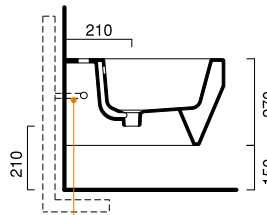

## 50

**Z 50**

bidet sospeso | wall-hung bidet | wand bidet  
**cod. BSV50**

**Z 50**

wc sospeso | wall-hung wc | wand wc  
**cod. VSV50**

coprivaso | seat cover | wc sitz  
**cod. SCST**

coprivaso | seat cover | wc sitz  
SOFT CLOSE  
**cod. SCSTS**

Bidet sospeso monoforo con fissaggio a scomparsa.  
Wc sospeso con fissaggio a scomparsa.  
Corredato di coprivaso anche in versione soft-close. Scarico 4,5 Lt.

Wall-hung bidet, 1 taphole. With concealed fixing system.  
Wall-hung WC with concealed fixing system.  
Toilet seat is also available in soft-close version. 4.5 litres flush.

Wand-Bidet Einloch, mit versteckter Befestigung.  
Wand-WC mit versteckter Befestigung und WC Sitz auch in Ausführung Soft-Close.  
Spülmenge 4,5 l.

FISSAGGIO SOLO SU BARRE M12  
TO BE FIXED EXCLUSIVELY ON M12 BARS  
BEFESTIGUNG NUR AUF STANGE M12