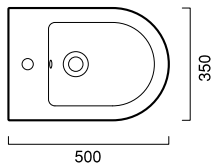

## 50

**Z 50**

bidet sospeso | wall-hung bidet | wand bidet  
**cod. BSV50**

**Z 50**

wc sospeso | wall-hung wc | wand wc  
**cod. VSV50**

coprivaso | seat cover | wc sitz  
**cod. SCST**

coprivaso | seat cover | wc sitz  
SOFT CLOSE  
**cod. SCSTS**

Bidet sospeso monoforo con fissaggio a scomparsa.  
Wc sospeso con fissaggio a scomparsa.  
Corredato di coprivaso anche in versione soft-close. Scarico 4,5 Lt.

Wall-hung bidet, 1 taphole. With concealed fixing system.  
Wall-hung WC with concealed fixing system.  
Toilet seat is also available in soft-close version. 4.5 litres flush.

Wand-Bidet Einloch, mit versteckter Befestigung.  
Wand-WC mit versteckter Befestigung und WC Sitz auch in Ausführung Soft-Close.  
Spülmenge 4,5 l.

FISSAGGIO SOLO SU BARRE M12  
TO BE FIXED EXCLUSIVELY ON M12 BARS  
BEFESTIGUNG NUR AUF STANGE M12