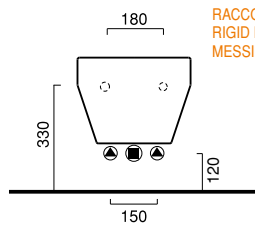

FISSAGGIO SOLO SU BARRE M12
TO BE FIXED EXCLUSIVELY ON M12 BARS
BEFESTIGUNG NUR AUF STANGE M12

FISSAGGIO SOLO SU BARRE M12
TO BE FIXED EXCLUSIVELY ON M12 BARS
BEFESTIGUNG NUR AUF STANGE M12

RACCORDI RIGIDI
RIGID PIPES
MESSINGRÖHREN