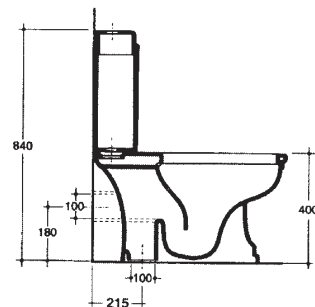

27030
 Colonna
 Pedestal
 Pedestal

30061
 Coppia piedini in ceramica
 Pair of ceramic legs
 Pareja patas en cerámica

**30354**

Lavabo incasso
Recessed washbasin
Lavabo encastre

**30355**

Lavabo consolle cm 85
Console washbasin cm 85
Lavabo consola cm 85

**30060**

Consolle Calipso
Calipso consolle
Consola Calipso

**27040**

Bidet
Bidet
Bidé

**27004**

Vaso scarico S
W.C. bowl floor trap
Inodoro para tanque alto salida V

**27003**

Vaso scarico P
W.C. bowl wall trap
Inodoro para tanque alto salida H

**27002**

Vaso monoblocco S
W.C. bowl monobloc floor trap
Inodoro para tanque bajo salida V

**27001**

Vaso monoblocco P
W.C. bowl monobloc wall trap
Inodoro para tanque bajo salida H

27014

Cassetta monoblocco
W.C. cistern monobloc
Tanque bajo