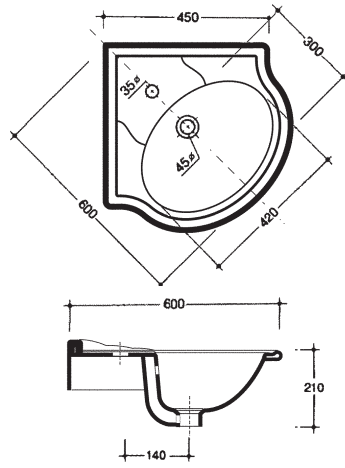

27021
 Lavabo cm 70
 Washbasin cm 70
 Lavabo cm 70

30353
 Lavabo angolo
 Corner washbasin
 Lavabo angular

40127
 Lavabo cm 70
 Washbasin cm 70
 Lavabo cm 70

ROYAL

Specifiche tecniche

Technical data

Fichas técnicas

27030
 Colonna
 Pedestal
 Pedestal

30061
 Coppia piedini in ceramica
 Pair of ceramic legs
 Pareja patas en cerámica

**30354**

Lavabo incasso
Recessed washbasin
Lavabo encastre

**30355**

Lavabo consolle cm 85
Console washbasin cm 85
Lavabo consola cm 85

**27002**

Vaso monoblocco S
W.C. bowl monobloc floor trap
Inodoro para tanque bajo salida V

**27001**

Vaso monoblocco P
W.C. bowl monobloc wall trap
Inodoro para tanque bajo salida H

27014

Cassetta monoblocco
W.C. cistern monobloc
Tanque bajo