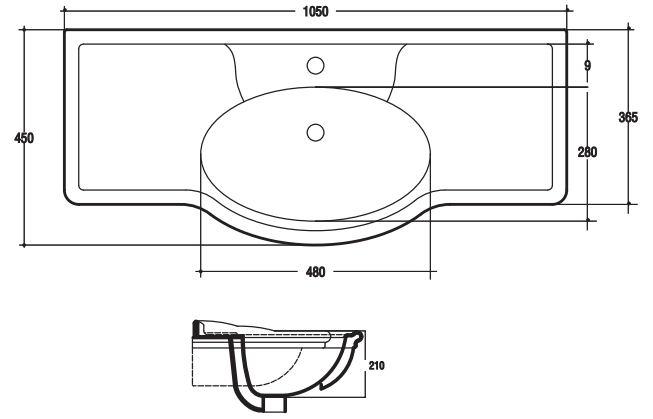

27021
 Lavabo cm 70
 Washbasin cm 70
 Lavabo cm 70

30353
 Lavabo angolo
 Corner washbasin
 Lavabo angular

40127
 Lavabo cm 70
 Washbasin cm 70
 Lavabo cm 70

ROYAL

Specifiche tecniche

Technical data

Fichas técnicas

27030
 Colonna
 Pedestal
 Pedestal

30061
 Coppia piedini in ceramica
 Pair of ceramic legs
 Pareja patas en cerámica

**30354**

Lavabo incasso
Recessed washbasin
Lavabo encastre

**30355**

Lavabo consolle cm 85
Console washbasin cm 85
Lavabo consola cm 85