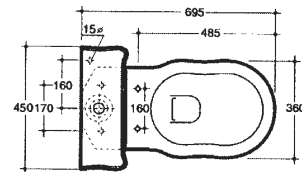

27030
 Colonna
 Pedestal
 Pedestal

30061
 Coppia piedini in ceramica
 Pair of ceramic legs
 Pareja patas en cerámica

**30354**

Lavabo incasso
Recessed washbasin
Lavabo encastre

**30355**

Lavabo consolle cm 85
Console washbasin cm 85
Lavabo consola cm 85

**30060**

Consolle Calipso
Calipso consolle
Consola Calipso

**27040**

Bidet
Bidet
Bidé

**27004**

Vaso scarico S
W.C. bowl floor trap
Inodoro para tanque alto salida V

**27003**

Vaso scarico P
W.C. bowl wall trap
Inodoro para tanque alto salida H

**27002**

Vaso monoblocco S
W.C. bowl monobloc floor trap
Inodoro para tanque bajo salida V

**27001**

Vaso monoblocco P
W.C. bowl monobloc wall trap
Inodoro para tanque bajo salida H

27014

Cassetta monoblocco
W.C. cistern monobloc
Tanque bajo