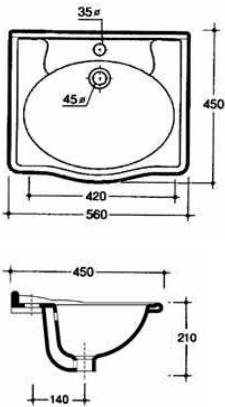

27021
 Lavabo cm 70
 Washbasin cm 70
 Lavabo cm 70

30353
 Lavabo angolo
 Corner washbasin
 Lavabo angular

40127
 Lavabo cm 70
 Washbasin cm 70
 Lavabo cm 70

ROYAL

Specifiche tecniche

Technical data

Fichas técnicas

27030
 Colonna
 Pedestal
 Pedestal

30061
 Coppia piedini in ceramica
 Pair of ceramic legs
 Pareja patas en cerámica

**30354**

Lavabo incasso
Recessed washbasin
Lavabo encastre

**30355**

Lavabo consolle cm 85
Console washbasin cm 85
Lavabo consola cm 85

**27002**

Vaso monoblocco S
W.C. bowl monobloc floor trap
Inodoro para tanque bajo salida V

**27001**

Vaso monoblocco P
W.C. bowl monobloc wall trap
Inodoro para tanque bajo salida H

27014

Cassetta monoblocco
W.C. cistern monobloc
Tanque bajo