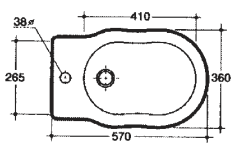

27040

Bidet
Bidet
Bidé