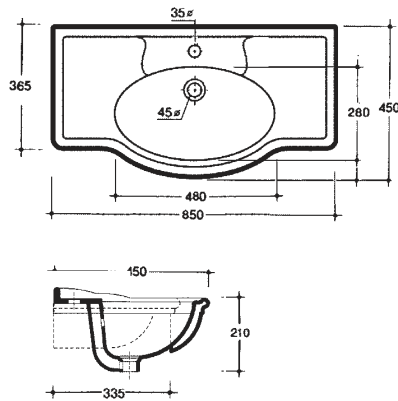

27021
 Lavabo cm 70
 Washbasin cm 70
 Lavabo cm 70

30353
 Lavabo angolo
 Corner washbasin
 Lavabo angular

40127
 Lavabo cm 70
 Washbasin cm 70
 Lavabo cm 70

ROYAL

Specifiche tecniche

Technical data

Fichas técnicas

27030
 Colonna
 Pedestal
 Pedestal

30061
 Coppia piedini in ceramica
 Pair of ceramic legs
 Pareja patas en cerámica

**30354**

Lavabo incasso
Recessed washbasin
Lavabo encastre

**30355**

Lavabo consolle cm 85
Console washbasin cm 85
Lavabo consola cm 85

**27002**

Vaso monoblocco S
W.C. bowl monobloc floor trap
Inodoro para tanque bajo salida V

**27001**

Vaso monoblocco P
W.C. bowl monobloc wall trap
Inodoro para tanque bajo salida H

27014

Cassetta monoblocco
W.C. cistern monobloc
Tanque bajo