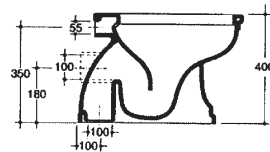

**30060**

Consolle Calipso
Calipso consolle
Consola Calipso

**27040**

Bidet
Bidet
Bidé

**27004**

Vaso scarico S
W.C. bowl floor trap
Inodoro para tanque alto salida V

**27003**

Vaso scarico P
W.C. bowl wall trap
Inodoro para tanque alto salida H

**27002**

Vaso monoblocco S
W.C. bowl monobloc floor trap
Inodoro para tanque bajo salida V

**27001**

Vaso monoblocco P
W.C. bowl monobloc wall trap
Inodoro para tanque bajo salida H

27014

Cassetta monoblocco
W.C. cistern monobloc
Tanque bajo