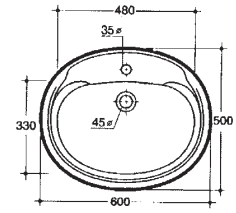

26021

Lavabo cm 70
Washbasin cm 70
Lavabo cm 70

26023

Lavabo incasso
Recessed washbasin
Lavabo encastre

MARION

Specifiche
tecniche

Technical
data

Fichas
técnicas

26030

Colonna
Pedestal
Pedestal

**26040**

Bidet
Bidet
Bidé

26004

Vaso scarico S
W.C. bowl floor trap
Inodoro para tanque alto salida V

26003

Vaso scarico P
W.C. bowl wall trap
Inodoro para tanque alto salida H