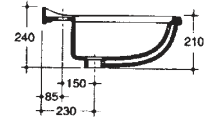

26021

Lavabo cm 70
Washbasin cm 70
Lavabo cm 70

26023

Lavabo incasso
Recessed washbasin
Lavabo encastre

MARION

Specifiche
tecniche

Technical
data

Fichas
técnicas

26030

Colonna
Pedestal
Pedestal

**26040**

Bidet
Bidet
Bidé

26004

Vaso scarico S
W.C. bowl floor trap
Inodoro para tanque alto salida V

26003

Vaso scarico P
W.C. bowl wall trap
Inodoro para tanque alto salida H