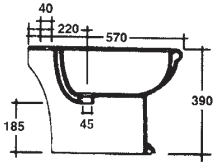

26021

Lavabo cm 70
Washbasin cm 70
Lavabo cm 70

26023

Lavabo incasso
Recessed washbasin
Lavabo encastre

MARION

Specifiche
tecniche

Technical
data

Fichas
técnicas

26030

Colonna
Pedestal
Pedestal

**26040**

Bidet
Bidet
Bidé

26004

Vaso scarico S
W.C. bowl floor trap
Inodoro para tanque alto salida V

26003

Vaso scarico P
W.C. bowl wall trap
Inodoro para tanque alto salida H