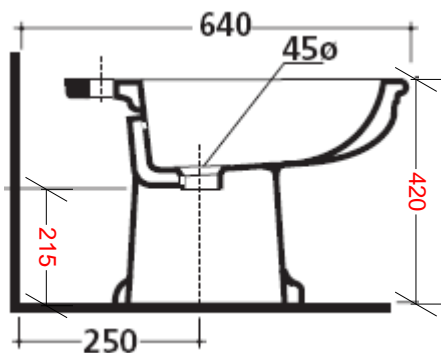

Art. 8428

Bidet a terra h 42 rub. tre fori

Art. 8428 M

Bidet a terra h 42 rub. monoforo

Vista dall'alto

Vista laterale

Vista posteriore

A = 150 B = 215 C = 100