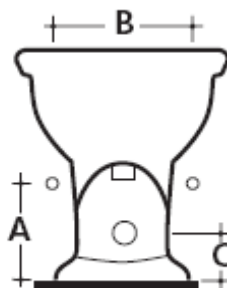

Art. 8428

Bidet a terra h 42 rub. tre fori

Art. 8428 M

Bidet a terra h 42 rub. monoforo

Vista dall'alto

Vista laterale

Vista posteriore

A = 150 B = 215 C = 100