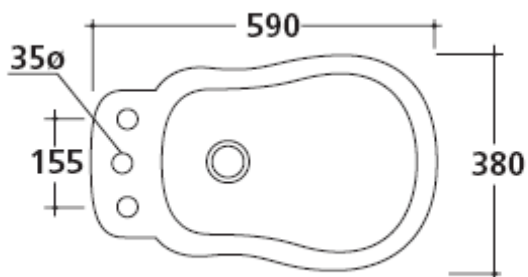

Art. 8428

Bidet a terra h 42 rub. tre fori

Art. 8428 M

Bidet a terra h 42 rub. monoforo

Vista dall'alto

Vista laterale

Vista posteriore

A = 150 B = 215 C = 100