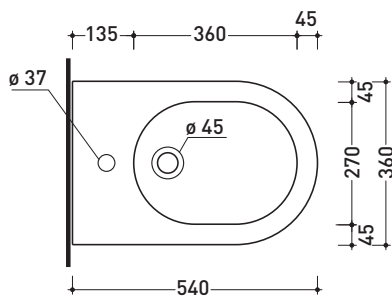

AP218

Bidet sospeso monoforo (completo di kit fissaggio art. 9004)

Complementi: **Rubinetti bidet linea ONE - NOKE' - SI - FOLD**
Accessori linea TWO - HOOP - NOKE' - FOLD

Accessori tecnici: **Staffa di fissaggio universale per vasi e bidet sospesi (41/P)**
Sifone ribassato cromo (SIFB/CR)
Piletta Stop & Go (PLSG)
Set 2 pezzi rubinetto filtro cromo (RF026)

Dim. Imballo | Peso **17,5 kg** | Pz. Pallet n° **18**

vista zenitale / zenital view

vista laterale / lateral view

sezione longitudinale / section

kit di fissaggio
Fischer
(in dotazione)
Fischer fixing kit
(included in the box)

vista retro / back view

dimensioni in mm

aprile 2016

CERAMICA: finiture lucide

finiture opache

COLORI IN ELIMINAZIONE