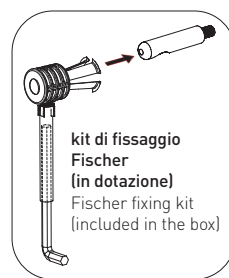

AP218

Bidet sospeso monoforo (completo di kit fissaggio art. 9004)

Complementi: **Rubinetti bidet linea ONE - NOKE' - SI - FOLD**
Accessori linea TWO - HOOP - NOKE' - FOLD

Accessori tecnici: **Staffa di fissaggio universale per vasi e bidet sospesi (41/P)**
Sifone ribassato cromo (SIFB/CR)
Piletta Stop & Go (PLSG)
Set 2 pezzi rubinetto filtro cromo (RF026)

Dim. Imballo | Peso **17,5 kg** | Pz. Pallet n° **18**

vista zenitale / zenital view

vista laterale / lateral view

sezione longitudinale / section

kit di fissaggio
Fischer
(in dotazione)
Fischer fixing kit
(included in the box)

vista retro / back view

dimensioni in mm

aprile 2016

CERAMICA: finiture lucide

finiture opache

COLORI IN ELIMINAZIONE