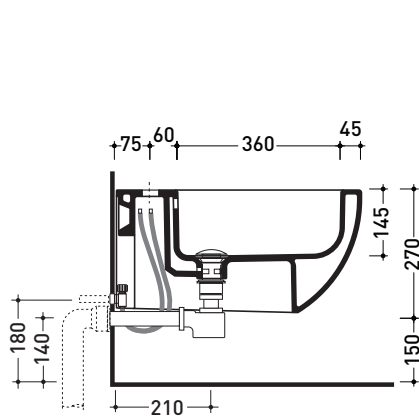

AP218

Bidet sospeso monoforo (completo di kit fissaggio art. 9004)

Complementi: **Rubinetti bidet linea ONE - NOKE' - SI - FOLD**
Accessori linea TWO - HOOP - NOKE' - FOLD

Accessori tecnici: **Staffa di fissaggio universale per vasi e bidet sospesi (41/P)**
Sifone ribassato cromo (SIFB/CR)
Piletta Stop & Go (PLSG)
Set 2 pezzi rubinetto filtro cromo (RF026)

Dim. Imballo | Peso **17,5 kg** | Pz. Pallet n° **18**

vista zenitale / zenital view

vista laterale / lateral view

sezione longitudinale / section

kit di fissaggio
Fischer
(in dotazione)
Fischer fixing kit
(included in the box)

vista retro / back view

dimensioni in mm

aprile 2016

CERAMICA: finiture lucide

finiture opache

COLORI IN ELIMINAZIONE