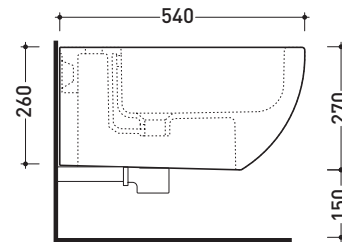

AP218

Bidet sospeso monoforo (completo di kit fissaggio art. 9004)

Complementi: **Rubinetti bidet linea ONE - NOKE' - SI - FOLD**
Accessori linea TWO - HOOP - NOKE' - FOLD

Accessori tecnici: **Staffa di fissaggio universale per vasi e bidet sospesi (41/P)**
Sifone ribassato cromo (SIFB/CR)
Piletta Stop & Go (PLSG)
Set 2 pezzi rubinetto filtro cromo (RF026)

Dim. Imballo | Peso **17,5 kg** | Pz. Pallet n° **18**

vista zenitale / zenital view

vista laterale / lateral view

sezione longitudinale / section

kit di fissaggio
Fischer
(in dotazione)
Fischer fixing kit
(included in the box)

vista retro / back view

dimensioni in mm

aprile 2016

CERAMICA: finiture lucide

finiture opache

COLORI IN ELIMINAZIONE