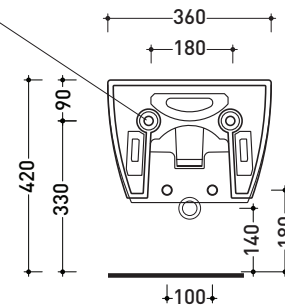

AP218

Bidet sospeso monoforo (completo di kit fissaggio art. 9004)

Complementi: **Rubinetti bidet linea ONE - NOKE' - SI - FOLD**
Accessori linea TWO - HOOP - NOKE' - FOLD

Accessori tecnici: **Staffa di fissaggio universale per vasi e bidet sospesi (41/P)**
Sifone ribassato cromo (SIFB/CR)
Piletta Stop & Go (PLSG)
Set 2 pezzi rubinetto filtro cromo (RF026)

Dim. Imballo | Peso **17,5 kg** | Pz. Pallet n° **18**

vista zenitale / zenital view

vista laterale / lateral view

sezione longitudinale / section

kit di fissaggio
Fischer
(in dotazione)
Fischer fixing kit
(included in the box)

vista retro / back view

dimensioni in mm

aprile 2016

CERAMICA: finiture lucide

finiture opache

COLORI IN ELIMINAZIONE