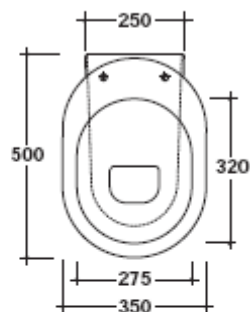

Art. 5214

Vaso con scarico universale "S/P" cm 50.
W.c. with floor/wall draining cm 50.
Inodoro cm 50 para tanque alto
salida vertical ó horizontal.

Kg. 27

Galassia S.p.A.

Zona Industriale Loc. Pantalone
01030 Corchiano (VT) - Italia
www.ceramicagalassia.com