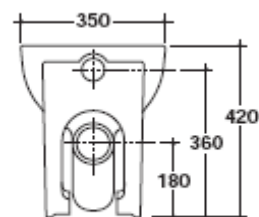

Art. 5214

Vaso con scarico universale "S/P" cm 50.
W.c. with floor/wall draining cm 50.
Inodoro cm 50 para tanque alto
salida vertical ó horizontal.

Kg. 27

Galassia S.p.A.

Zona Industriale Loc. Pantalone
01030 Corchiano (VT) - Italia
www.ceramicagalassia.com