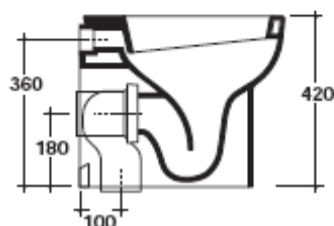

Art. 5214

Vaso con scarico universale "S/P" cm 50.
W.c. with floor/wall draining cm 50.
Inodoro cm 50 para tanque alto
salida vertical ó horizontal.

Kg. 27

Galassia S.p.A.

Zona Industriale Loc. Pantalone
01030 Corchiano (VT) - Italia
www.ceramicagalassia.com