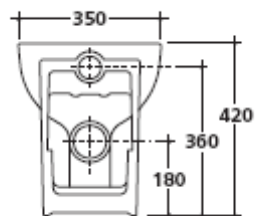

Art. 5212

Vaso con scarico "P" cm 45.

W.c. with wall draining cm 45.

Inodoro para tanque alto salida horizontal cm 45.

Kg. 24

Galassia S.p.A.

Zona Industriale Loc. Pantalone
01030 Corchiano (VT) - Italia
www.ceramicagalassia.com