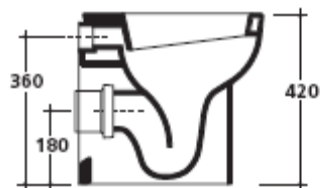

Art. 5212

Vaso con scarico "P" cm 45.

W.c. with wall draining cm 45.

Inodoro para tanque alto salida horizontal cm 45.

Kg. 24

Galassia S.p.A.

Zona Industriale Loc. Pantalone
01030 Corchiano (VT) - Italia
www.ceramicagalassia.com