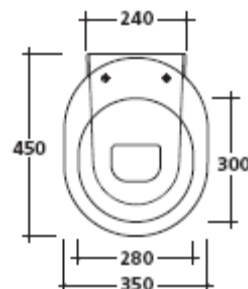

Art. 5212

Vaso con scarico "P" cm 45.

W.c. with wall draining cm 45.

Inodoro para tanque alto salida horizontal cm 45.

Kg. 24

Galassia S.p.A.

Zona Industriale Loc. Pantalone
01030 Corchiano (VT) - Italia
www.ceramicagalassia.com