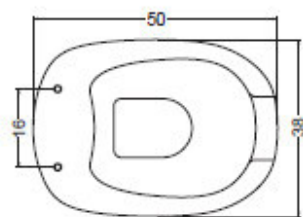

**CONFORT VASO/S APERTO** cod. 100104

Vaso Confort aperto scarico a terra

*Open Wc Confort with floor drain*

**CONFORT VASO/P APERTO** cod. 100105

Vaso Confort aperto scarico a parete

*Open Wc Confort with wall drain*