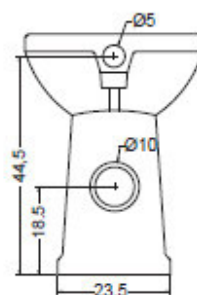

**CONFORT VASO/S APERTO** cod. 100104

Vaso Confort aperto scarico a terra

*Open Wc Confort with floor drain*

**CONFORT VASO/P APERTO** cod. 100105

Vaso Confort aperto scarico a parete

*Open Wc Confort with wall drain*