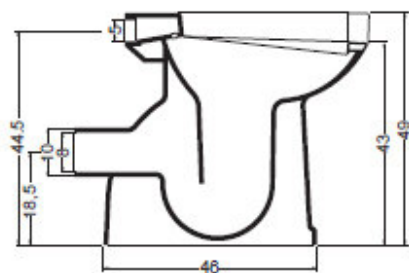

**CONFORT VASO/S APERTO** cod. 100104

Vaso Confort aperto scarico a terra

*Open Wc Confort with floor drain*

**CONFORT VASO/P APERTO** cod. 100105

Vaso Confort aperto scarico a parete

*Open Wc Confort with wall drain*